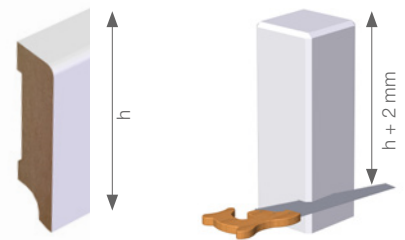

Profil

12 x 68 mm
18 x 58 mm
18 x 68 mm
18 x 78 mm
18 x 94 mm
18 x 118 mm
18 x 145 mm

ABSCHLUSS- UND ECKSTÄBE, weiß endbehandelt

für Fußleisten
aus astreinem Massivholz

Dimension	Oberfläche	Höhe in mm	VPE	Art.-Nr.	Preise in €	
					je Set*	
					inkl. MwSt.	o. MwSt.
22 x 22 mm	weiß endbehandelt	62	10	898 98 120	12,75	10,71
		82	10	898 98 121	13,25	11,13
		122	10	898 98 122	13,95	11,72

*4 Stäbe je Set

Zuschnitt auf Leistenhöhe + 2 mm

STECKSOCKELLEISTEN WEISS, UMMANTELT FOLIE EXTRASTARK

eckig / gerade

Trägermaterial Massivholz Astrein

Dimension	Oberfläche	Länge in m	VPE	Art.-Nr.	Preise in € je Meter		Clip
					inkl. MwSt.	o. MwSt.	
16 x 40 mm	weiß deckend	2,50	10	805 30 660	6,40	5,38	Clip 3
16 x 60 mm	weiß deckend	2,50	10	805 30 690	8,50	7,14	Clip 3
18 x 50 mm	weiß deckend	2,50	10	805 30 678	7,70	6,47	Clip 3