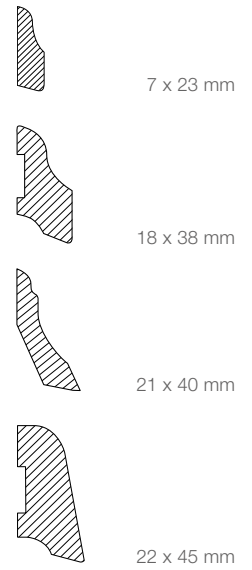

SOCKELLEISTEN MASSIVHOLZ

profiliert/geschwungen

Dimension	Holzart	Oberfläche	Länge in m	VPE	Art.-Nr.	Preise in €	
						je Meter inkl. MwSt.	o. MwSt.
7 x 23 mm							
	Kiefer astrein	unbehandelt	2,40	30	805 11 105	1,85	1,55
	Massivholz astrein	weiß deckend	2,40	30	805 20 105	3,60	3,03
18 x 38 mm							
	Fichte astig	unbehandelt	2,70	20	805 01 104	4,00	3,36
21 x 40 mm							
	Eiche	unbehandelt	2,44	25	805 76 110	8,30	6,97
	Eiche	farblos endbehandelt	2,44	25	805 76 108	9,95	8,36
22 x 45 mm							
	Eiche	unbehandelt	2,44	12	805 76 113	14,90	12,52
	Eiche	farblos endbehandelt	2,44	12	805 76 114	16,80	14,12
	Kiefer astrein	unbehandelt	2,70	12	805 73 101	5,95	5,00
	Lärche astig	unbehandelt	2,70	12	805 73 100	6,35	5,34
	Massivholz astrein	weiß deckend	2,70	12	805 20 103	8,95	7,52

Profile

Sockelleiste Fichte astig, farblos endbehandelt

Alle Preise sind unverbindliche Osmo Preisempfehlungen // Bitte beachten Sie die allgemeinen Hinweise auf Seite 39