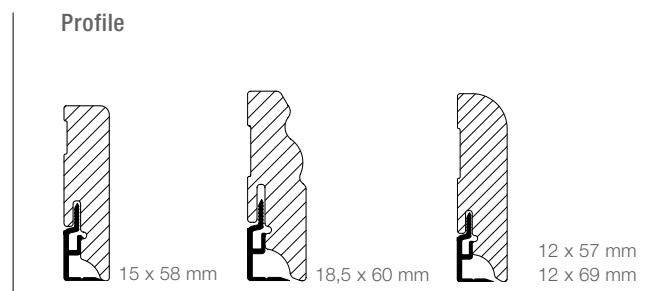

FUSSBODENLEISTEN

STECKFUSSLEISTEN, weiß endbehandelt							
		eckig/gerade		Trägermaterial MDF			
Dimension	Oberfläche	Länge in m	VPE	Art.-Nr.	Preise in €		Clip
					je Meter	inkl. MwSt.	
15 x 58 mm*	weiß endbehandelt	2,40	10	804 26 101	4,30	3,61	Clip 5

*Auslaufartikel

STECKFUSSLEISTEN, weiß endbehandelt							
		profiliert		Trägermaterial MDF			
Dimension	Oberfläche	Länge in m	VPE	Art.-Nr.	Preise in €		Clip
					je Meter	inkl. MwSt.	
18,5 x 60 mm*	weiß endbehandelt	2,40	6	804 26 120	5,05	4,24	Clip 5

*Auslaufartikel

LEISTEN-CLIP NR. 5				
		für Steckfußleisten, MDF weiß deckend		
Artikel	VPE	Art.-Nr.	Preise in €	
			je Schachtel	inkl. MwSt.
Leisten-Clip Nr. 5	10	898 98 105	16,30	13,70

Inhalt: 30 Clipse, Schrauben und Dübel je Schachtel
für ca. 15-25 lfm Leisten

- > Rasche und saubere Montage
- > Montieren und demontieren mehrmals möglich
- > Hohe Formstabilität und trotzdem anpassungsfähig

STECKFUSSLEISTEN, weiß endbehandelt							
		abgerundet		Trägermaterial MDF			
Dimension	Oberfläche	Länge in m	VPE	Art.-Nr.	Preise in €		Clip
					je Meter	inkl. MwSt.	
12 x 57 mm*	weiß endbehandelt	2,40	10	804 26 110	3,35	2,82	Clip 5
12 x 69 mm*	weiß endbehandelt	2,40	10	804 26 111	3,80	3,19	Clip 5

*Auslaufartikel