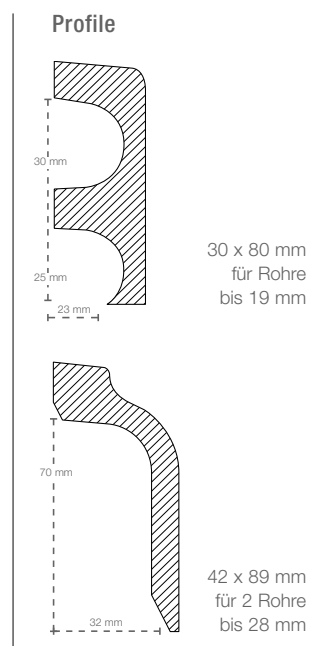

FUSSBODENLEISTEN

ROHRVERKLEIDUNGSLEISTEN MASSIVHOLZ							
Dimension	Holzart	Oberfläche	Länge in m	VPE	Art.-Nr.	Preise in €	
						inkl. MwSt.	o. MwSt.
30 x 80 mm							
	Abachi*	unbehandelt	2,40	6	821 66 105	14,40	12,10
	Abachi*	weiß deckend	2,40	6	821 66 108	17,85	15,00
	Fichte astig	unbehandelt	2,40	6	821 01 109	12,25	10,29
	Fichte astig	unbehandelt	2,70	6	821 01 109	12,25	10,29
42 x 89 mm							
	Fichte astig	unbehandelt	2,70	6	821 01 100	13,40	11,26
*oder Ersatzholzart