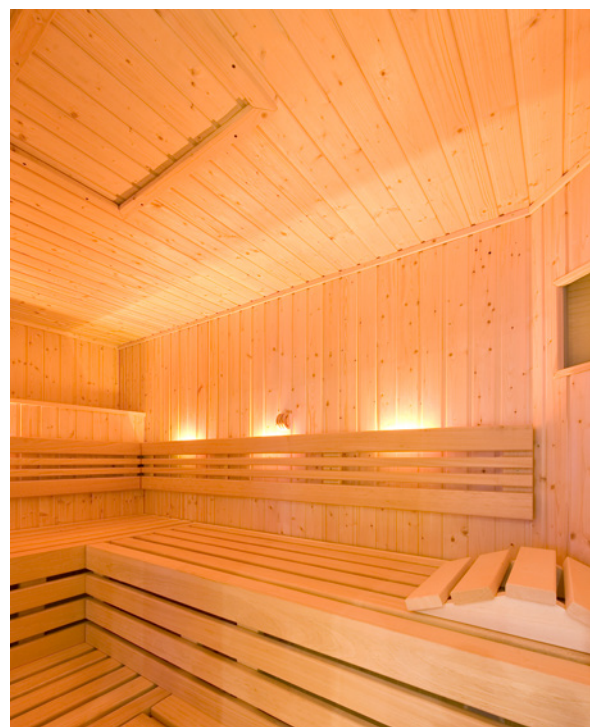

Bankleisten Espe

Foto: Sauna und mehr... GmbH